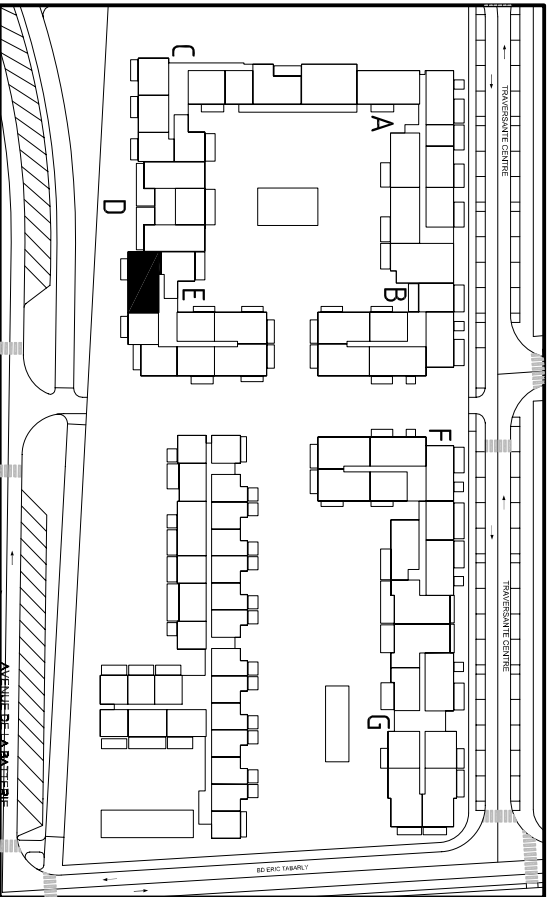

ROYAL CAP

Commune de Villeneuve Loubet

06270 Alpes Maritimes

Lieu dit " LE LOUBET "

304 Avenue de la Batterie : actuel Boulevard Eric Tabarly

SCI VILLENEUVE LOUBET Boulevard Eric TABARLY

04.12.06

512	3 pièces
	1er étage
	Entrée E
HALL	3,15 m ²
SEJOUR	29,10 m ²
CUISINE	8,35 m ²
DEGAGEMENT	4,75 m ²
DRESSING	1,30 m ²
CHAMBRE 1	11,05 m ²
CHAMBRE 2	10,50 m ²
SALLE DE BAIN	4,05 m ²
WC	2,10 m ²
TOTAL	74,35 m²
TERRASSE	10,10 m ²

La disposition des équipements est donnée à titre indicatif.
 La société se réserve la possibilité d'apporter à ce plan les modifications dues à des impératifs d'ordre technique ou administratif.
 Les surfaces indiquées sont approximatives, les retombées, soffites, ne sont pas figurés sur ce plan.