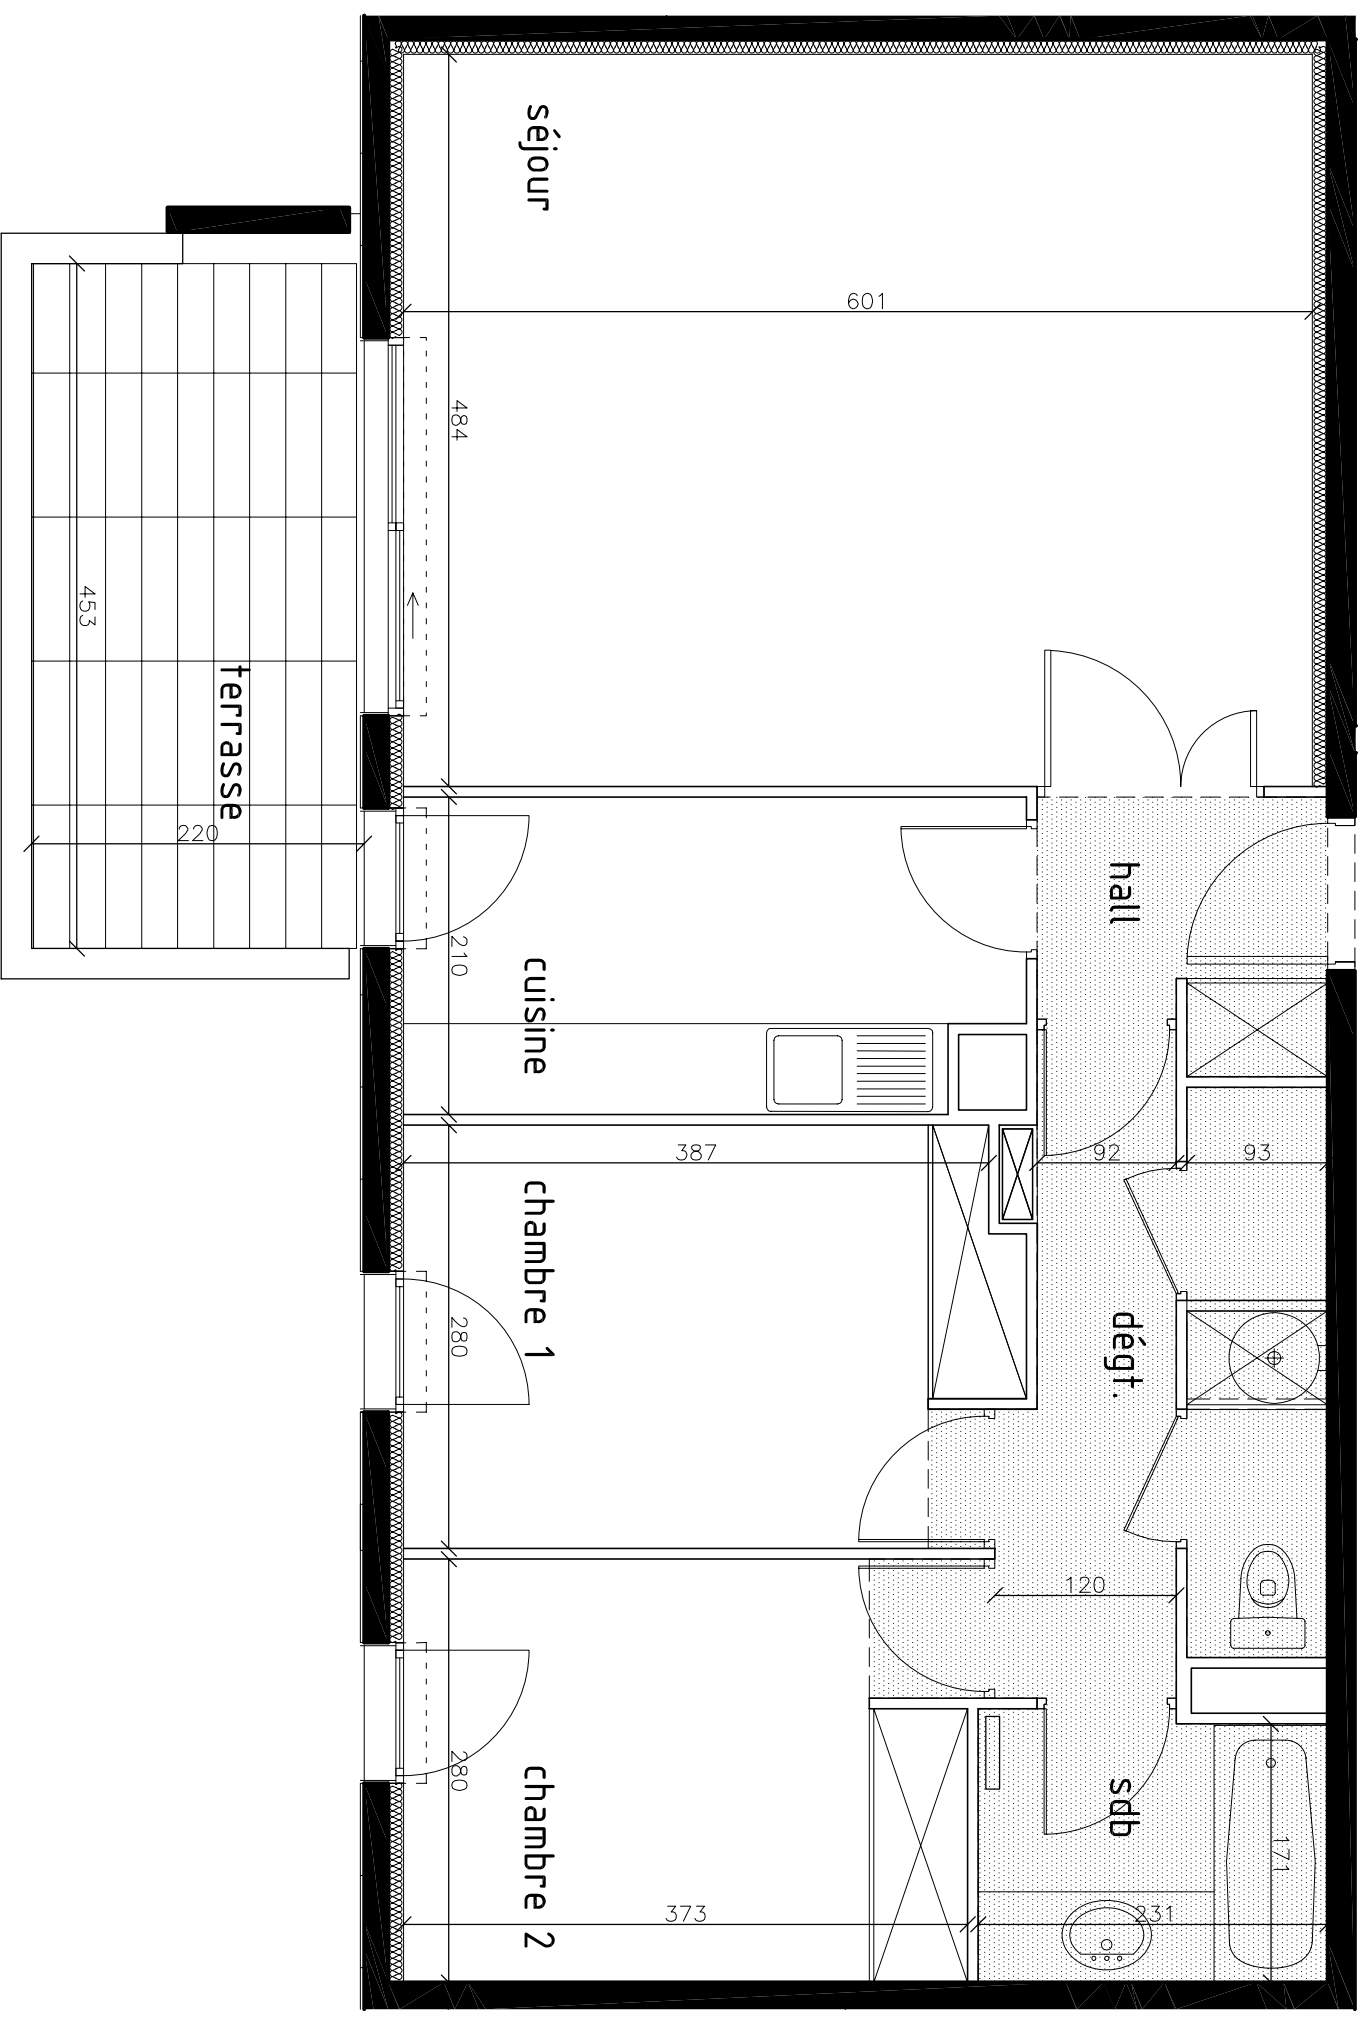

ROYAL CAP

Commune de Villeneuve Loubet

06270 Alpes Maritimes

Lieu dit " LE LOUBET "

304 Avenue de la Batterie : actuel Boulevard Eric Tabarly

SCI VILLENEUVE LOUBET Boulevard Eric TABARLY

04.12.06

512	3 pièces
	1er étage
	Entrée E
HALL	3,15 m ²
SEJOUR	29,10 m ²
CUISINE	8,35 m ²
DEGAGEMENT	4,75 m ²
DRESSING	1,30 m ²
CHAMBRE 1	11,05 m ²
CHAMBRE 2	10,50 m ²
SALLE DE BAIN	4,05 m ²
WC	2,10 m ²
TOTAL	74,35 m²
TERRASSE	10,10 m ²

La disposition des équipements est donnée à titre indicatif.
 La société se réserve la possibilité d'apporter à ce plan les modifications dues à des impératifs d'ordre technique ou administratif.
 Les surfaces indiquées sont approximatives, les retombées, soffites, ne sont pas figurés sur ce plan.

faux-plafonds